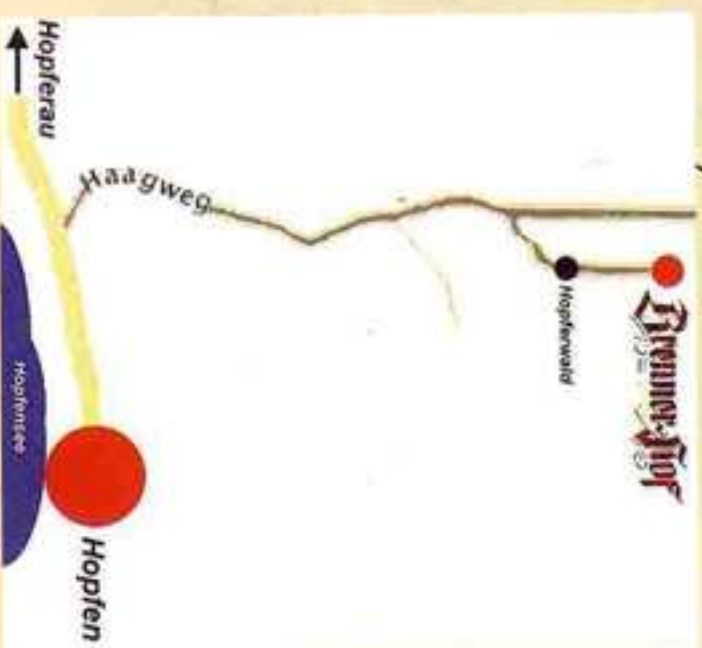

Wir freuen uns auf Sie:

So finden Sie uns:

Brenner-Hof

Brenner-Hof

Hopfenwald 85

D - 87659 Hopferau

Tel.: 08364 – 16 45

Fax: 08364 – 98 65 67

Wenn Sie Ruhe und Stille suchen, dann sind Sie bei uns genau richtig. Umgeben von Wiesen und Wäldern liegt unser Hof trotzdem nur wenige Minuten vom malerischen Hopfensee entfernt. Direkt ab dem Brenner-Hof finden Sie wunderschöne Spazierwege und präparierte Loipen.